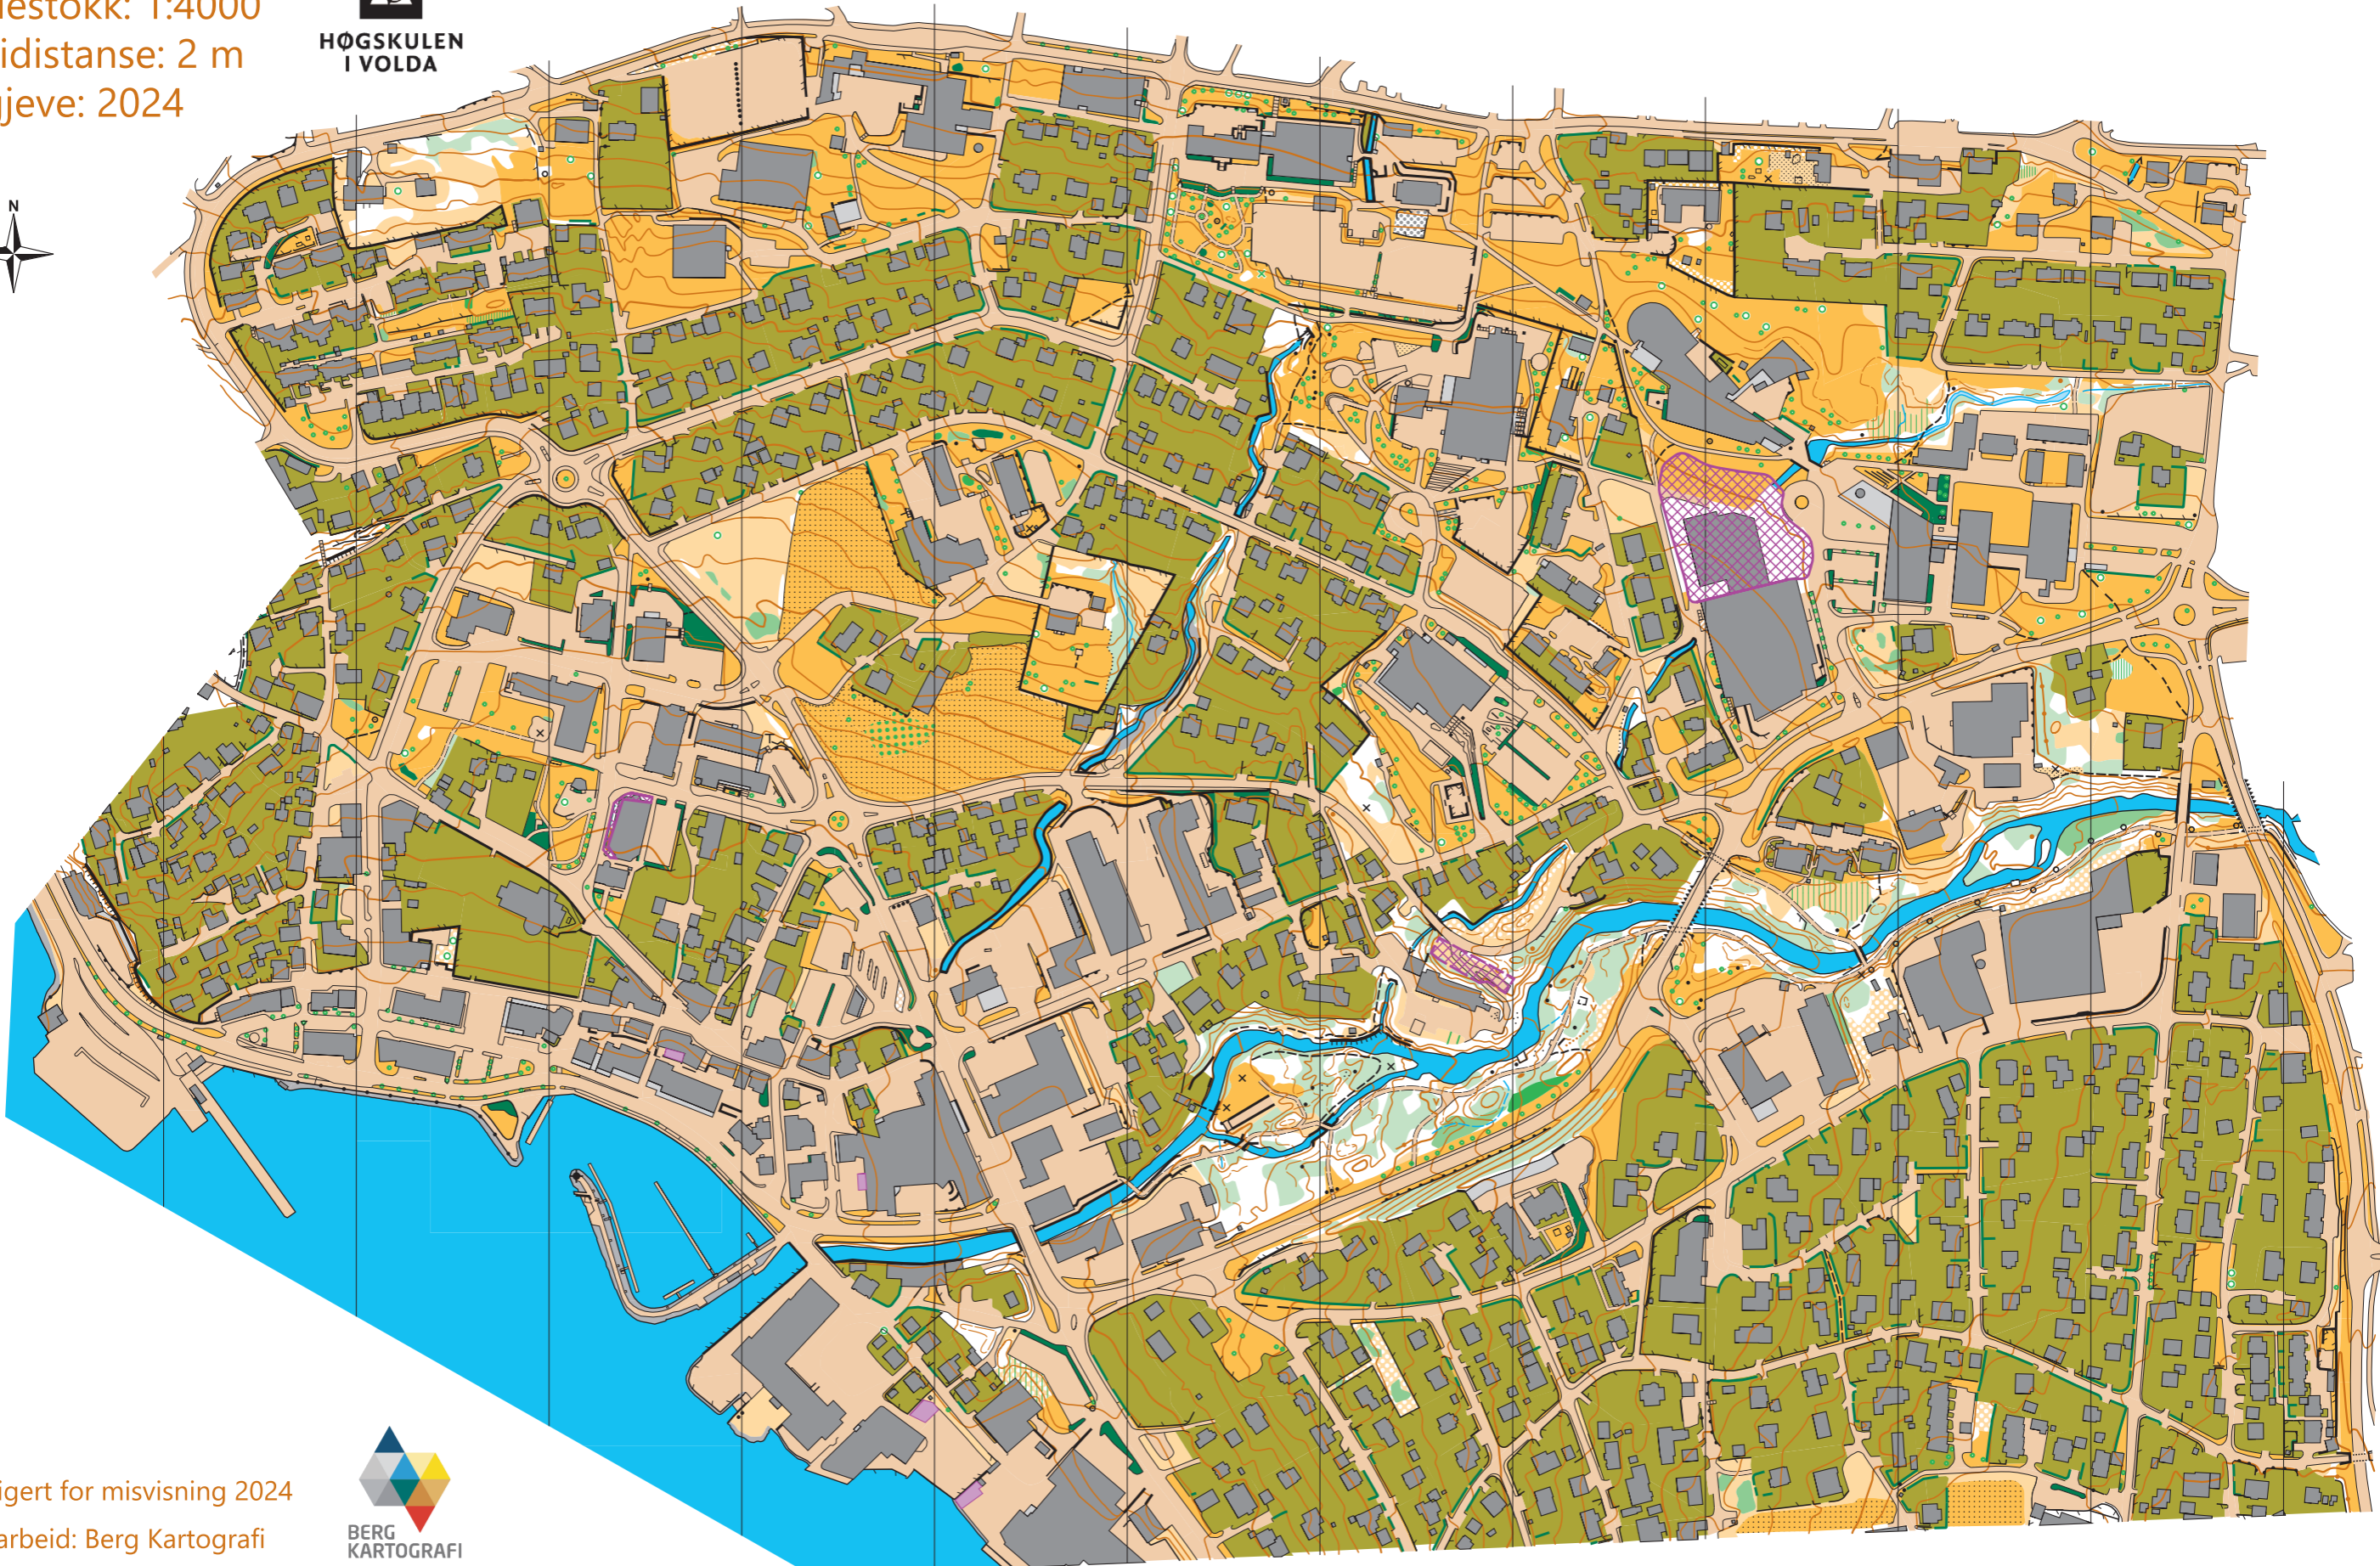

Volda sentrum

Høgskulen i Volda

Målestokk: 1:4000

Ekvidistanse: 2 m

Utgjeve: 2024

Korrigert for misvisning 2024

Kartarbeid: Berg Kartografi